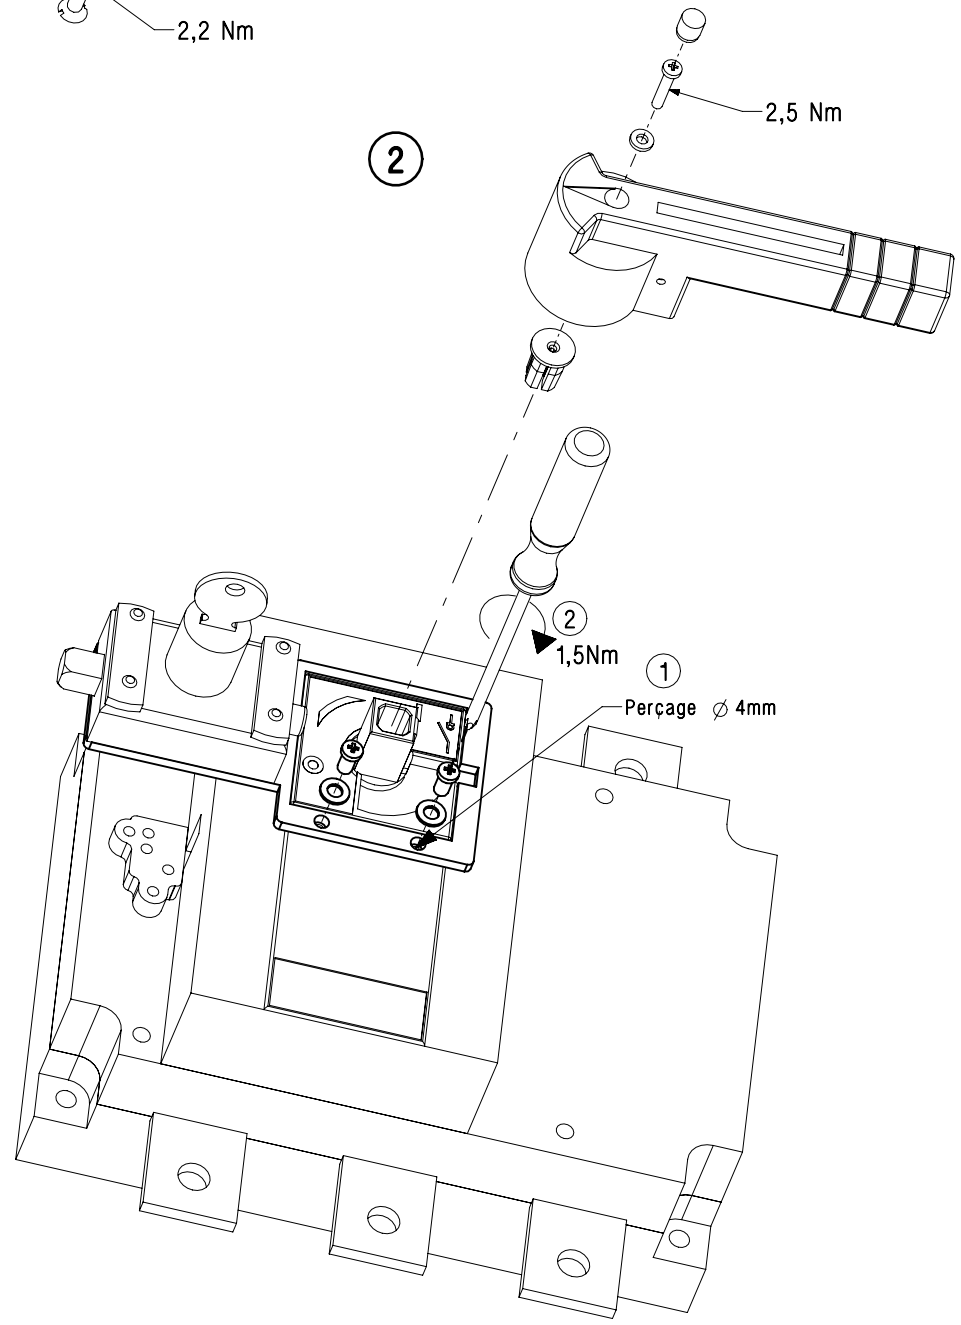

26996008

1

2

S blanc offset 80g/m2 / I noire pantone black C / F 210x297 / P 105x74,25